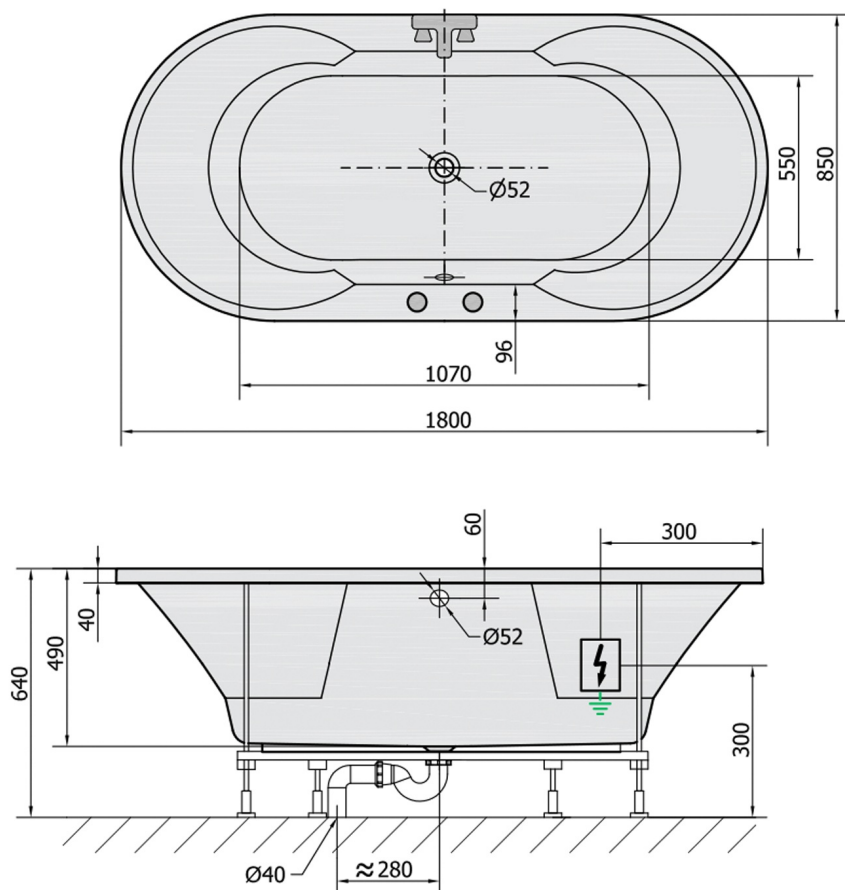

IO wanna z hydromasażem, 180x85x49cm, Highline Hydro, chrom

Kod: 16611.5010

Rozmiary

Długość: 1800 mm
Szerokość: 850 mm
Wysokość: 490 mm
Objętość: 305 l

Właściwości

Kolor: Biały
Materiał: Akryl
Gwarancja: 2 lata

Karta techniczna

VOLUME 305L