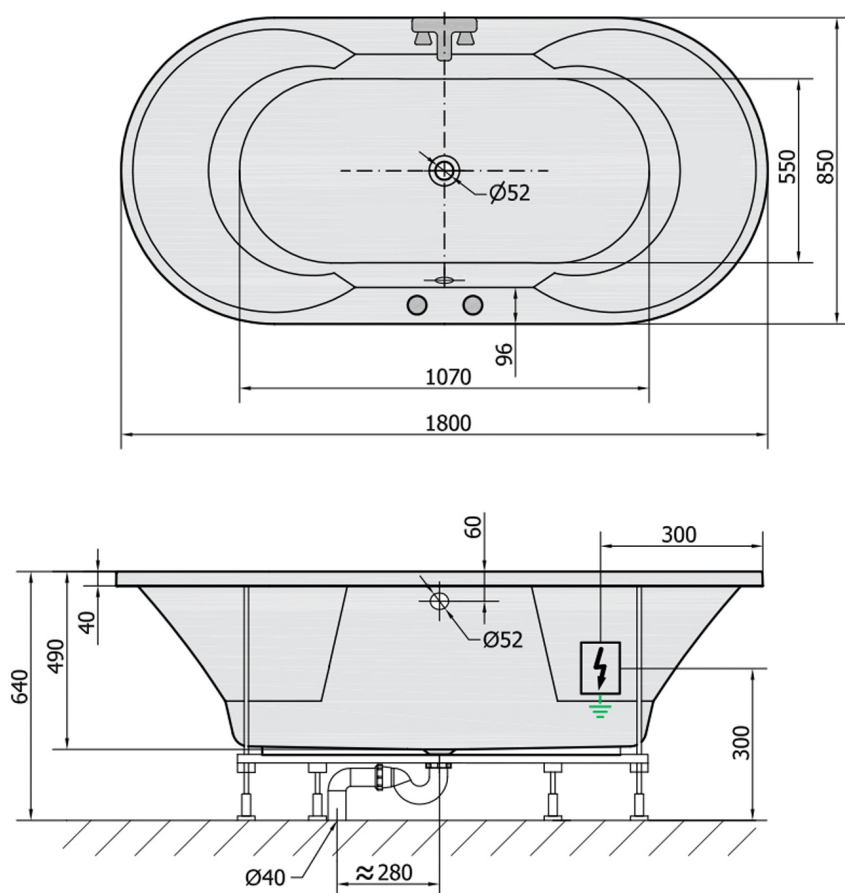

IO wanna z hydromasażem, 180x85x49cm, Attraction Hydro, chrom

Kod: 16611.3010

Rozmiary

Długość: 1800 mm
Szerokość: 850 mm
Wysokość: 490 mm
Objętość: 305 l

Właściwości

Kolor: Biały
Materiał: Akryl
Gwarancja: 2 lata

Karta techniczna

VOLUME 305L