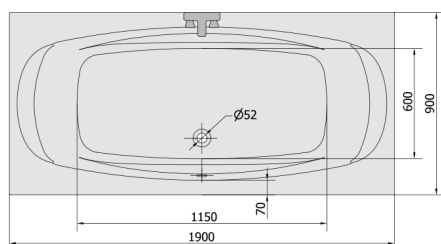

GARDA wanna z hydromasażem, 190x90x44cm, Highline Hydro-Air, chrom

Kod: 14111.6010

Rozmiary

Długość: 1900 mm
Szerokość: 900 mm
Wysokość: 440 mm
Objętość: 240 l

Właściwości

Kolor: Biały
Materiał: Akryl
Gwarancja: 2 lata

Karta techniczna

Electric cable 3x2,5mm²
Lenght 2m from the wall

Elektrický kabel 3x2,5mm²
Délka kabelu ze zdi 2m

Electrical Characteristic:
Tension: 220-230V/50hz
Max. power consumption: 1200W
Electric protection: residual-current device 30mA