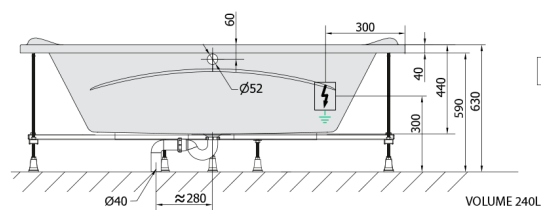

GARDA wanna z hydromasażem, 190x90x44cm, Highline Hydro-Air, chrom

Kod: 14111.6010

Rozmiary

Długość: 1900 mm
Szerokość: 900 mm
Wysokość: 440 mm
Objętość: 240 l

Właściwości

Kolor: Biały
Materiał: Akryl
Gwarancja: 2 lata

Karta techniczna

Electric cable 3x2,5mm²
Lenght 2m from the wall

Elektrický kabel 3x2,5mm²
Délka kabelu ze zdi 2m

Electrical Characteristic:
Tension: 220-230V/50hz
Max. power consumption: 1200W
Electric protection: residual-current device 30mA