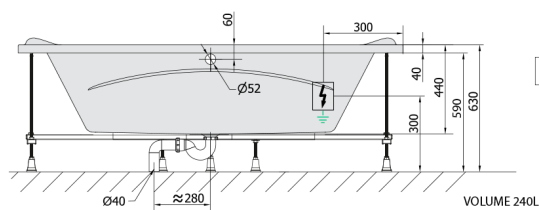

GARDA wanna z hydromasażem, 190x90x44cm, Highline Hydro, chrom

Kod: 14111.5010

Rozmiary

Długość: 1900 mm
Szerokość: 900 mm
Wysokość: 440 mm
Objętość: 240 l

Właściwości

Kolor: Biały
Materiał: Akryl
Gwarancja: 2 lata

Karta techniczna

Electric cable 3x2,5mm²
Lenght 2m from the wall

Elektrický kabel 3x2,5mm²
Délka kabelu ze zdi 2m

Electrical Characteristic:
Tension: 220-230V/50hz
Max. power consumption: 1200W
Electric protection: residual-current device 30mA