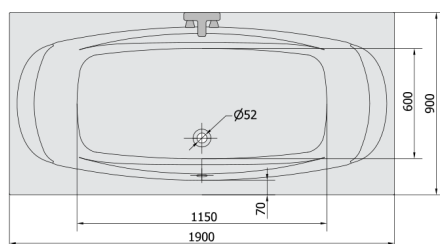

GARDA wanna z hydromasażem, 190x90x44cm, Highline Hydro, chrom

Kod: 14111.5010

Rozmiary

Długość: 1900 mm
Szerokość: 900 mm
Wysokość: 440 mm
Objętość: 240 l

Właściwości

Kolor: Biały
Materiał: Akryl
Gwarancja: 2 lata

Karta techniczna

Electric cable 3x2,5mm²
Lenght 2m from the wall

Elektrický kabel 3x2,5mm²
Délka kabelu ze zdi 2m

Electrical Characteristic:
Tension: 220-230V/50hz
Max. power consumption: 1200W
Electric protection: residual-current device 30mA