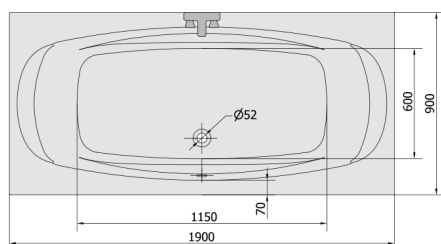

GARDA wanna z hydromasażem, 190x90x44cm, Attraction Hydro-Air, chrom

Kod: 14111.4010

Rozmiary

Długość: 1900 mm
Szerokość: 900 mm
Wysokość: 440 mm
Objętość: 240 l

Właściwości

Kolor: Biały
Materiał: Akryl
Gwarancja: 2 lata

Karta techniczna

Electric cable 3x2,5mm²
Length 2m from the wall

Elektrický kabel 3x2,5mm²
Délka kabelu ze zdi 2m

Electrical Characteristic:
Tension: 220-230V/50hz
Max. power consumption: 1200W
Electric protection: residual-current device 30mA