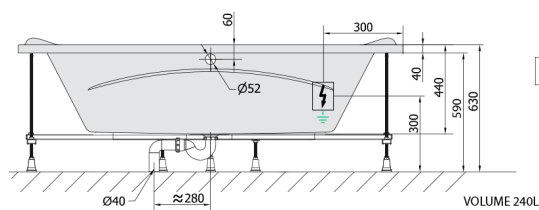

GARDA wanna z hydromasażem, 190x90x44cm, Attraction Hydro-Air, chrom

Kod: 14111.4010

Rozmiary

Długość: 1900 mm
Szerokość: 900 mm
Wysokość: 440 mm
Objętość: 240 l

Właściwości

Kolor: Biały
Materiał: Akryl
Gwarancja: 2 lata

Karta techniczna

Electric cable 3x2,5mm²
Length 2m from the wall

Elektrický kabel 3x2,5mm²
Délka kabelu ze zdi 2m

Electrical Characteristic:
Tension: 220-230V/50hz
Max. power consumption: 1200W
Electric protection: residual-current device 30mA