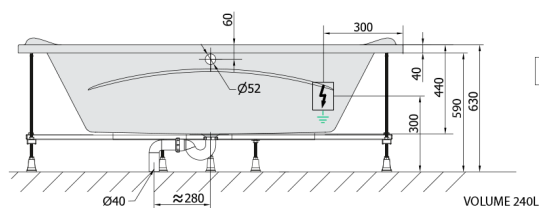

GARDA wanna z hydromasażem, 190x90x44cm, Attraction Hydro, chrom

Kod: 14111.3010

Rozmiary

Długość: 1900 mm
Szerokość: 900 mm
Wysokość: 440 mm
Objętość: 240 l

Właściwości

Kolor: Biały
Materiał: Akryl
Gwarancja: 2 lata

Karta techniczna

Electric cable 3x2,5mm²
Length 2m from the wall

Elektrický kabel 3x2,5mm²
Délka kabelu ze zdi 2m

Electrical Characteristic:
Tension: 220-230V/50hz
Max. power consumption: 1200W
Electric protection: residual-current device 30mA