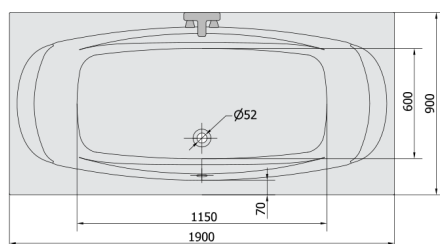

GARDA wanna z hydromasażem, 190x90x44cm, Attraction Hydro, chrom

Kod: 14111.3010

Rozmiary

Długość: 1900 mm
Szerokość: 900 mm
Wysokość: 440 mm
Objętość: 240 l

Właściwości

Kolor: Biały
Materiał: Akryl
Gwarancja: 2 lata

Karta techniczna

Electric cable 3x2,5mm²
Length 2m from the wall

Elektrický kabel 3x2,5mm²
Délka kabelu ze zdi 2m

Electrical Characteristic:
Tension: 220-230V/50hz
Max. power consumption: 1200W
Electric protection: residual-current device 30mA