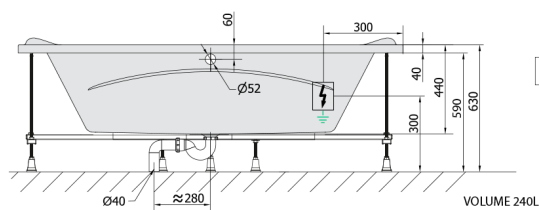

### Rozmiary

Długość: 1900 mm  
Szerokość: 900 mm  
Wysokość: 440 mm  
Objętość: 240 l

### Karta techniczna

Electric cable 3x2,5mm<sup>2</sup>  
Length 2m from the wall

Elektrický kabel 3x2,5mm<sup>2</sup>  
Délka kabelu ze zdi 2m

Electrical Characteristic:  
Tension: 220-230V/50hz  
Max. power consumption: 1200W  
Electric protection: residual-current device 30mA