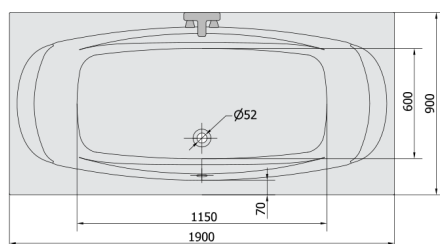

### Rozmiary

Długość: 1900 mm  
Szerokość: 900 mm  
Wysokość: 440 mm  
Objętość: 240 l

### Karta techniczna

Electric cable 3x2,5mm<sup>2</sup>  
Length 2m from the wall

Elektrický kabel 3x2,5mm<sup>2</sup>  
Délka kabelu ze zdi 2m

Electrical Characteristic:  
Tension: 220-230V/50hz  
Max. power consumption: 1200W  
Electric protection: residual-current device 30mA