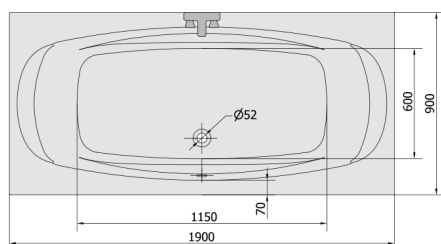

## GARDA wanna z hydromasażem, 190x90x44cm, Active Hydro, chrom

Kod: 14111.1010

### Rozmiary

Długość: 1900 mm  
Szerokość: 900 mm  
Wysokość: 440 mm  
Objętość: 240 l

### Karta techniczna

Electric cable 3x2,5mm<sup>2</sup>  
Length 2m from the wall

Elektrický kabel 3x2,5mm<sup>2</sup>  
Délka kabelu ze zdi 2m

Electrical Characteristic:  
Tension: 220-230V/50hz  
Max. power consumption: 1200W  
Electric protection: residual-current device 30mA