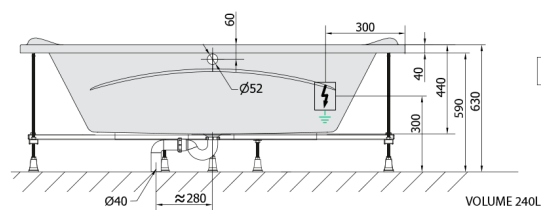

### Rozmiary

Długość: 1900 mm  
Szerokość: 900 mm  
Wysokość: 440 mm  
Objętość: 240 l

### Karta techniczna

Electric cable 3x2,5mm<sup>2</sup>  
Length 2m from the wall

Elektrický kabel 3x2,5mm<sup>2</sup>  
Délka kabelu ze zdi 2m

Electrical Characteristic:  
Tension: 220-230V/50hz  
Max. power consumption: 1200W  
Electric protection: residual-current device 30mA