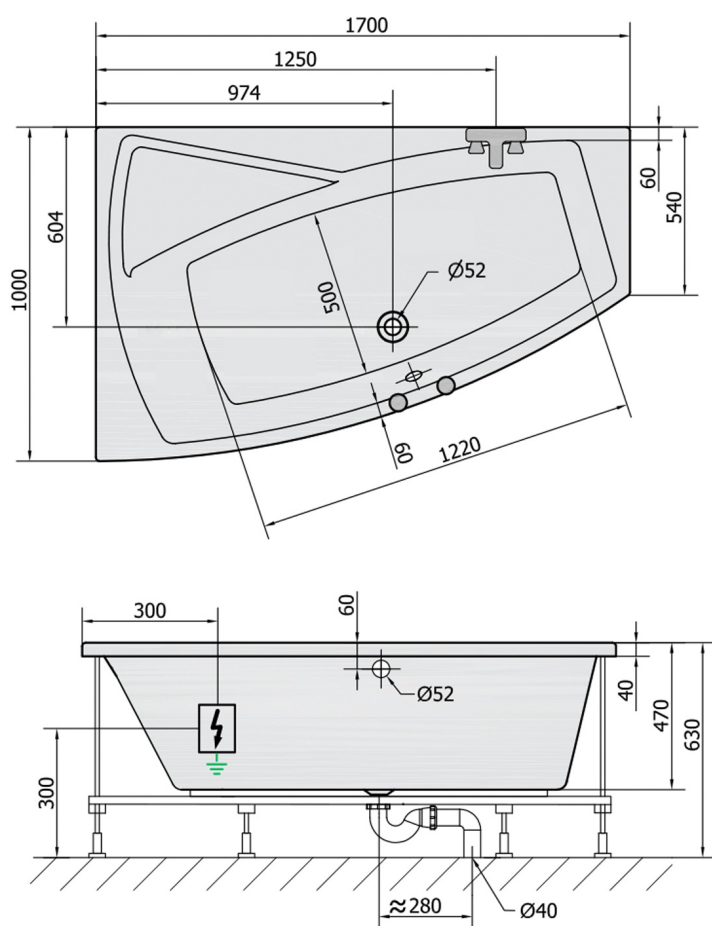

## EVIA L wanna z hydromasażem, 170x100x47cm, Highline Hydro-Air, chrom

Kod: 21611.6010

### Rozmiary

Długość: 1700 mm  
Szerokość: 1000 mm  
Wysokość: 470 mm  
Objętość: 255 l

### Karta techniczna

VOLUME 255L