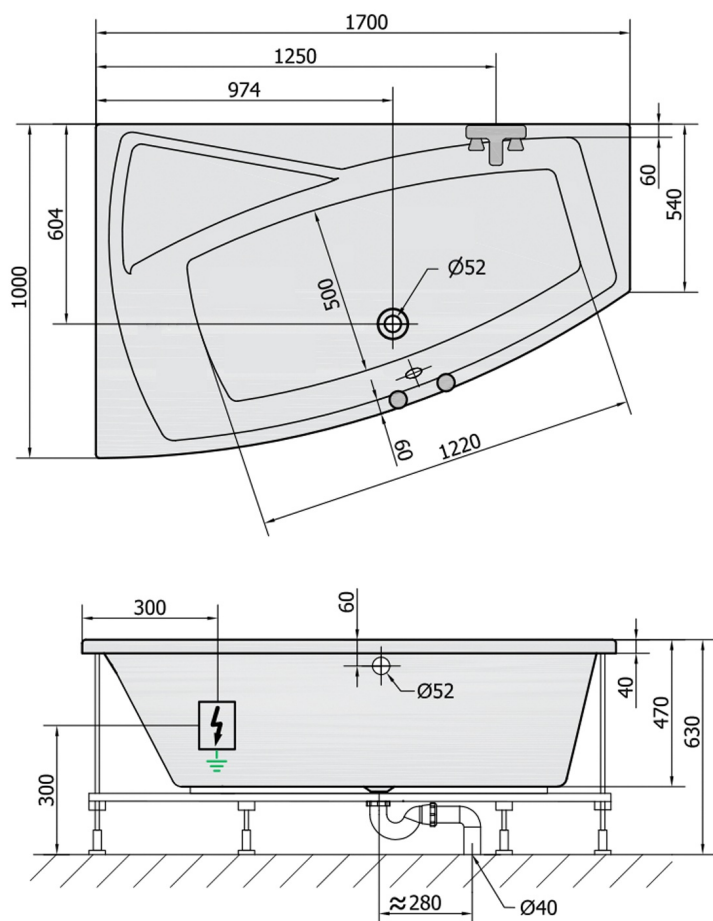

**EVIA L wanna z hydromasażem, 170x100x47cm, Attraction Hydro-Air, chrom**

**Kod:** 21611.4010

**Rozmiary**

Długość: 1700 mm  
 Szerokość: 1000 mm  
 Wysokość: 470 mm  
 Objętość: 255 l

**Właściwości**

Kolor: Biały  
 Materiał: Akryl  
 Gwarancja: 2 lata

**Karta techniczna**

VOLUME 255L