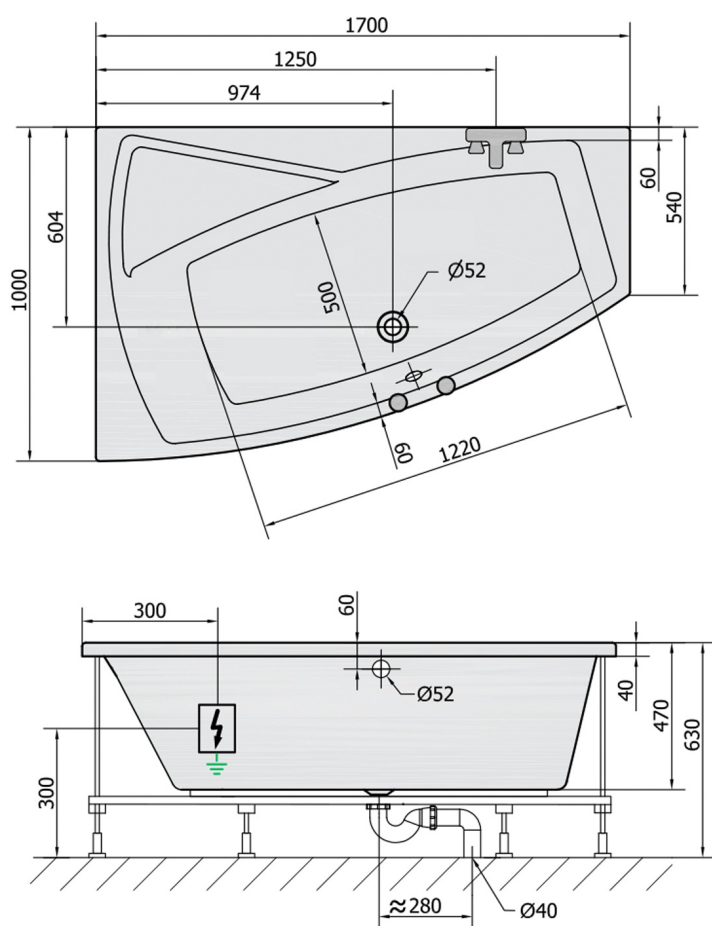

EVIA L wanna z hydromasażem, 170x100x47cm, Attraction Hydro, chrom

Kod: 21611.3010

Rozmiary

Długość: 1700 mm
Szerokość: 1000 mm
Wysokość: 470 mm
Objętość: 255 l

Właściwości

Kolor: Biały
Materiał: Akryl
Gwarancja: 2 lata

Karta techniczna

VOLUME 255L