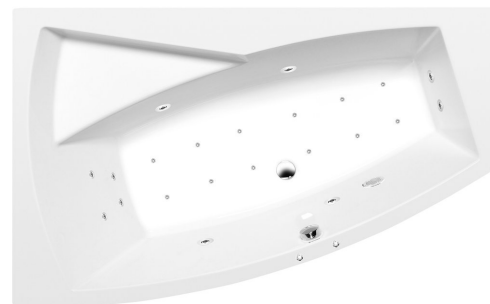

EVIA L wanna z hydromasażem, 170x100x47cm, Active Hydro-Air, chrom

Kod: 21611.2010

Rozmiary

Długość: 1700 mm
Szerokość: 1000 mm
Wysokość: 470 mm
Objętość: 255 l

Właściwości

Kolor: Biały
Materiał: Akryl
Gwarancja: 2 lata

Karta techniczna

VOLUME 255L