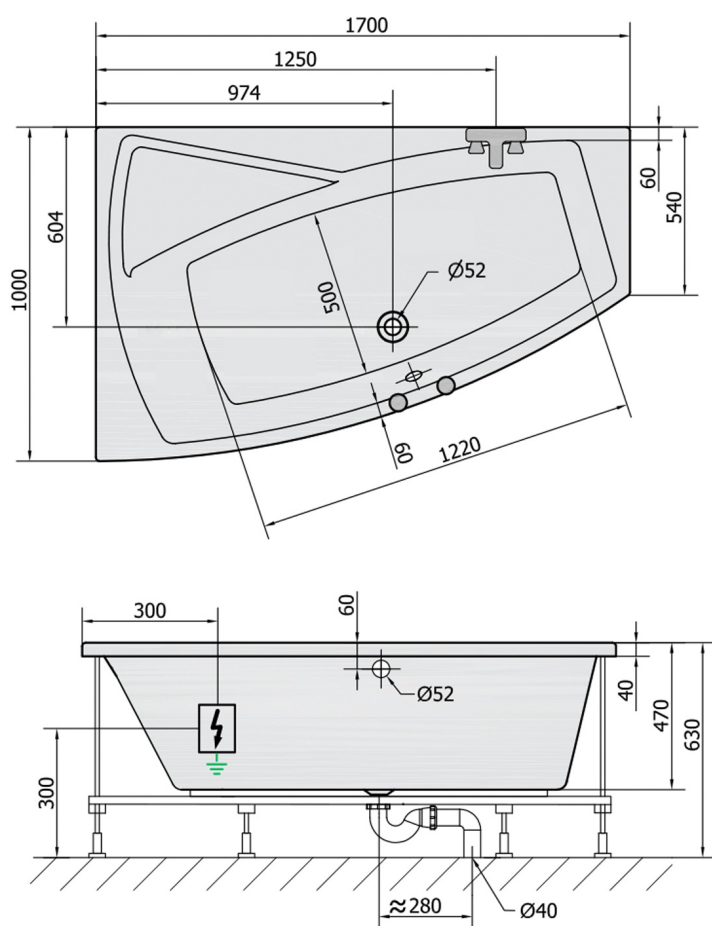

EVIA L wanna z hydromasażem, 170x100x47cm, Active Hydro-Air, chrom

Kod: 21611.2010

Rozmiary

Długość: 1700 mm
Szerokość: 1000 mm
Wysokość: 470 mm
Objętość: 255 l

Właściwości

Kolor: Biały
Materiał: Akryl
Gwarancja: 2 lata

Karta techniczna

VOLUME 255L