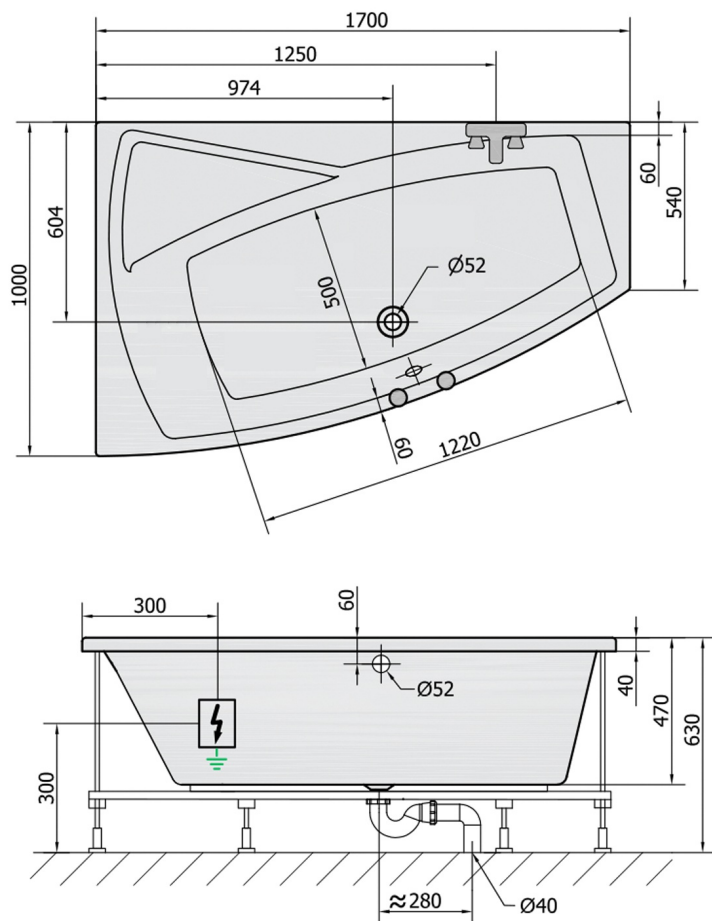

EVIA L wanna z hydromasażem, 170x100x47cm, Active Hydro, chrom

Kod: 21611.1010

Rozmiary

Długość: 1700 mm
Szerokość: 1000 mm
Wysokość: 470 mm
Objętość: 255 l

Właściwości

Kolor: Biały
Materiał: Akryl
Gwarancja: 2 lata

Karta techniczna

VOLUME 255L