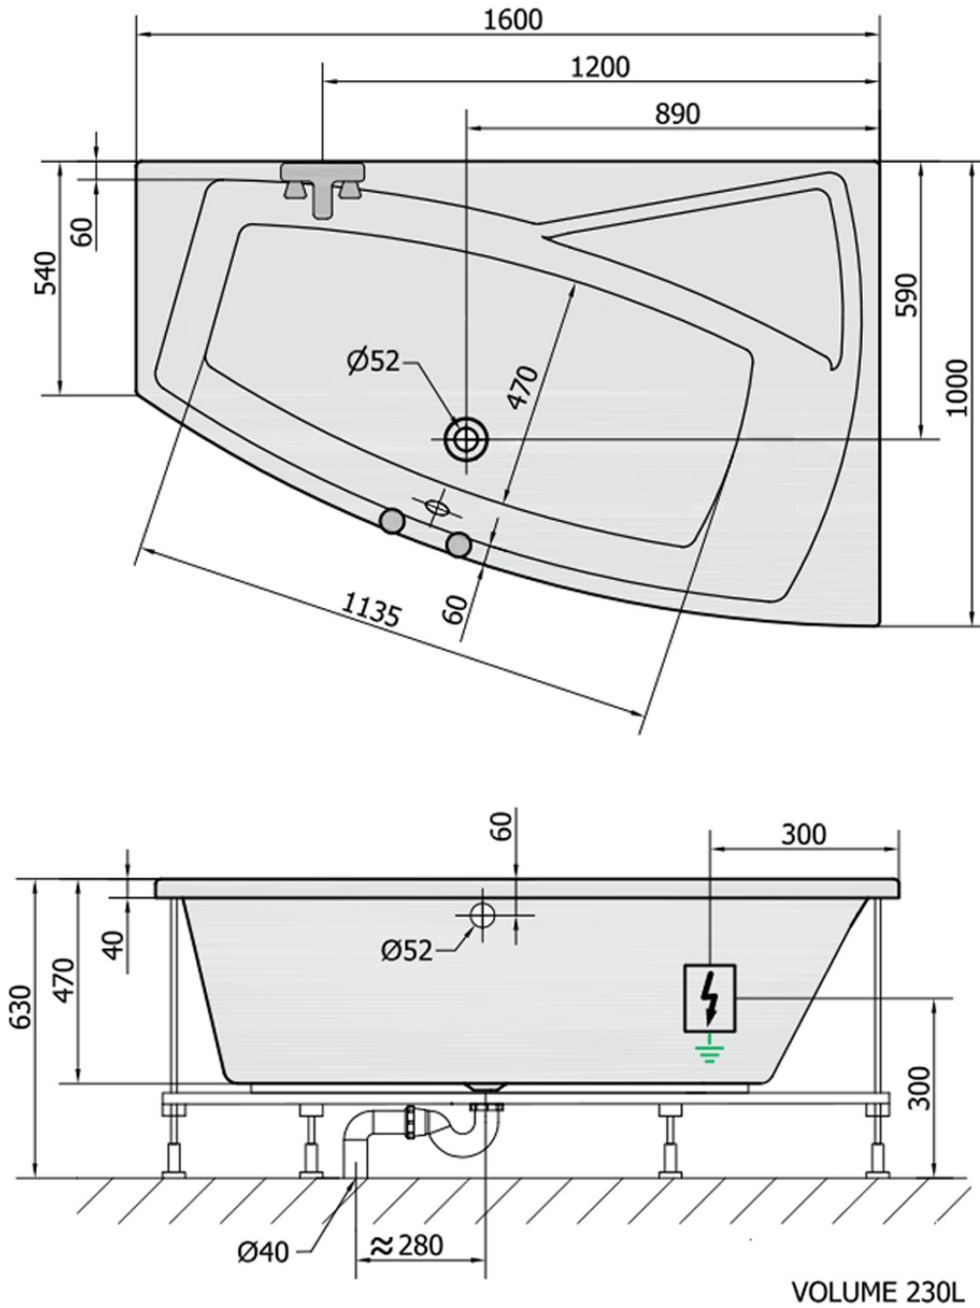

**EVIA R wanna z hydromasażem, 160x100x47cm,
Highline Hydro, chrom**

Kod: 12611.5010

Podstawowe informacje

Marka: Polysan
Seria: HYDROMASAŻ SYSTEMY

Rozmiary

Długość: 1600 mm
Szerokość: 1000 mm
Wysokość: 470 mm
Objętość: 230 l

Właściwości

Kolor: Biały
Warianty kolorystyczne: Według wzornika
Materiał: Akryl
Kształt: Asymetryczne
Instalacja: Do zabudowy
Średnica odpływu: 52 mm
System hydromasażu: HIGHLINE HYDRO
Waga / szt.: 50.58 kg
Opakowanie: 1 szt.
Gwarancja: 2 lata

Polecamy dokupić

1 szt. Taśma wygłuszająca do wanien, 3m (Kod: 93400)

Karta techniczna

VOLUME 230L