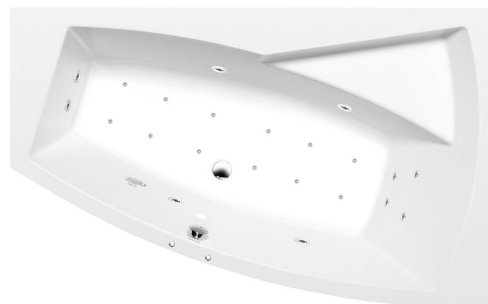

EVIA R wanna z hydromasażem, 160x100x47cm, Active Hydro-Air, chrom

Kod: 12611.2010

Rozmiary

Długość: 1600 mm
Szerokość: 1000 mm
Wysokość: 470 mm
Objętość: 230 l

Właściwości

Kolor: Biały
Materiał: Akryl
Gwarancja: 2 lata