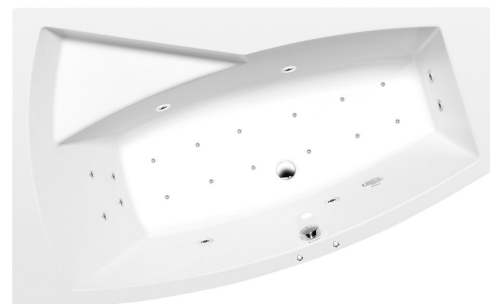

## EVIA L wanna z hydromasażem, 160x100x47cm, Active Hydro-Air, chrom

Kod: 11611.2010

### Rozmiary

Długość: 1600 mm  
Szerokość: 1000 mm  
Wysokość: 470 mm  
Objętość: 230 l

### Właściwości

Kolor: Biały  
Materiał: Akryl  
Gwarancja: 2 lata