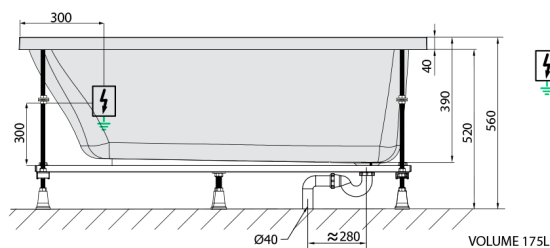

### Rozmiary

Długość: 1700 mm  
Szerokość: 750 mm  
Wysokość: 390 mm  
Objętość: 175 l

### Karta techniczna

Electric cable 3x2,5mm<sup>2</sup>  
Lenght 2m from the wall  
Elektrický kabel 3x2,5mm<sup>2</sup>  
Délka kabelu ze zdi 2m

Electrical Characteristic:  
Tension: 220-230V/50hz  
Max. power consumption: 1200W  
Electric protection: residual-current device 30mA