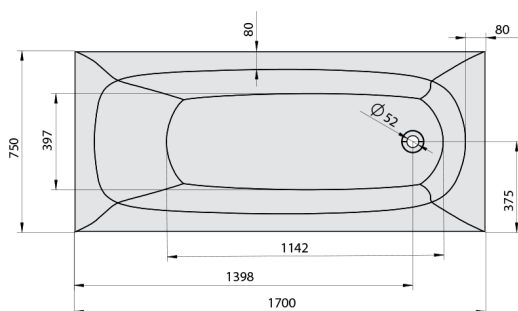

## EBRO wanna z hydromasażem, 170x75x39cm, Highline Hydro-Air, chrom

Kod: 26711.6010

### Rozmiary

Długość: 1700 mm  
Szerokość: 750 mm  
Wysokość: 390 mm  
Objętość: 175 l

### Karta techniczna

Electric cable 3x2,5mm<sup>2</sup>  
Lenght 2m from the wall  
Elektrický kabel 3x2,5mm<sup>2</sup>  
Délka kabelu ze zdi 2m

Electrical Characteristic:  
Tension: 220-230V/50hz  
Max. power consumption: 1200W  
Electric protection: residual-current device 30mA