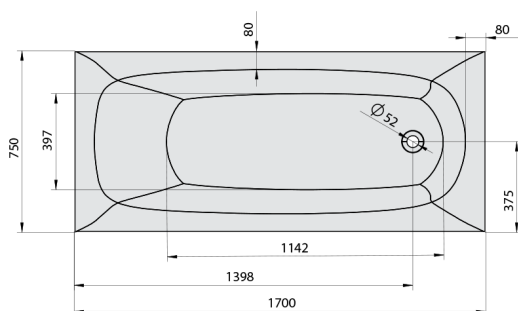

EBRO wanna z hydromasażem, 170x75x39cm, Attraction Hydro-Air, chrom

Kod: 26711.4010

Rozmiary

Długość: 1700 mm
Szerokość: 750 mm
Wysokość: 390 mm
Objętość: 175 l

Właściwości

Kolor: Biały
Materiał: Akryl
Gwarancja: 2 lata

Karta techniczna

Electric cable 3x2,5mm²
Lenght 2m from the wall
Elektrický kabel 3x2,5mm²
Délka kabelu ze zdi 2m

Electrical Characteristic:
Tension: 220-230V/50hz
Max. power consumption: 1200W
Electric protection: residual-current device 30mA