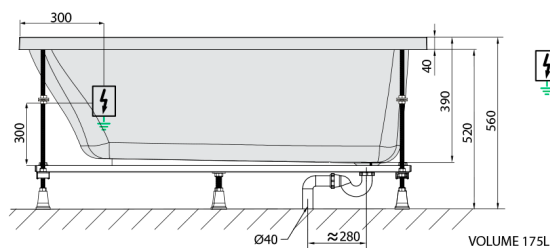

EBRO wanna z hydromasażem, 170x75x39cm, Attraction Hydro-Air, chrom

Kod: 26711.4010

Rozmiary

Długość: 1700 mm
Szerokość: 750 mm
Wysokość: 390 mm
Objętość: 175 l

Właściwości

Kolor: Biały
Materiał: Akryl
Gwarancja: 2 lata

Karta techniczna

Electric cable 3x2,5mm²
Lenght 2m from the wall
Elektrický kabel 3x2,5mm²
Délka kabelu ze zdi 2m

Electrical Characteristic:
Tension: 220-230V/50hz
Max. power consumption: 1200W
Electric protection: residual-current device 30mA