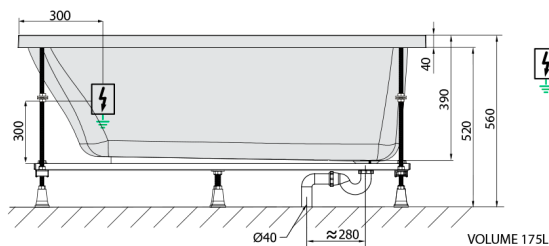

EBRO wanna z hydromasażem, 170x75x39cm, Attraction Hydro, chrom

Kod: 26711.3010

Rozmiary

Długość: 1700 mm
Szerokość: 750 mm
Wysokość: 390 mm
Objętość: 175 l

Właściwości

Kolor: Biały
Materiał: Akryl
Gwarancja: 2 lata

Karta techniczna

Electric cable 3x2,5mm²
Lenght 2m from the wall
Elektrický kabel 3x2,5mm²
Délka kabelu ze zdi 2m

Electrical Characteristic:
Tension: 220-230V/50hz
Max. power consumption: 1200W
Electric protection: residual-current device 30mA