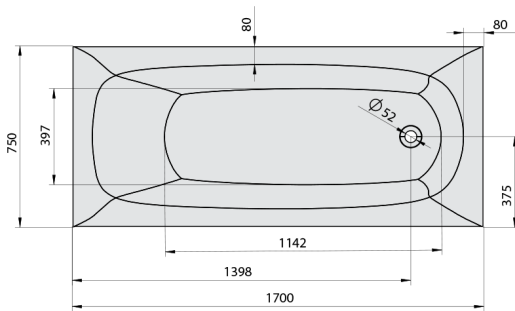

EBRO wanna z hydromasażem, 170x75x39cm, Attraction Hydro, chrom

Kod: 26711.3010

Rozmiary

Długość: 1700 mm
Szerokość: 750 mm
Wysokość: 390 mm
Objętość: 175 l

Właściwości

Kolor: Biały
Materiał: Akryl
Gwarancja: 2 lata

Karta techniczna

Electric cable 3x2,5mm²
Lenght 2m from the wall
Elektrický kabel 3x2,5mm²
Délka kabelu ze zdi 2m

Electrical Characteristic:
Tension: 220-230V/50hz
Max. power consumption: 1200W
Electric protection: residual-current device 30mA