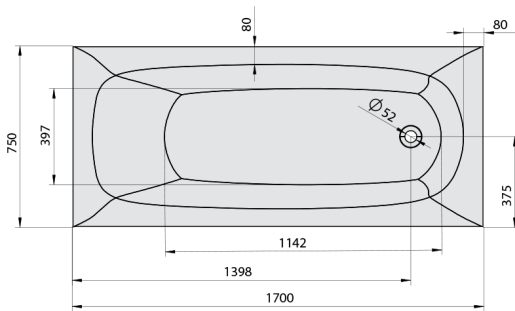

EBRO wanna z hydromasażem, 170x75x39cm, Active Hydro-Air, chrom

Kod: 26711.2010

Rozmiary

Długość: 1700 mm
Szerokość: 750 mm
Wysokość: 390 mm
Objętość: 175 l

Właściwości

Kolor: Biały
Materiał: Akryl
Gwarancja: 2 lata

Karta techniczna

Electric cable 3x2,5mm²
Lenght 2m from the wall
Elektrický kabel 3x2,5mm²
Délka kabelu ze zdi 2m

Electrical Characteristic:
Tension: 220-230V/50hz
Max. power consumption: 1200W
Electric protection: residual-current device 30mA