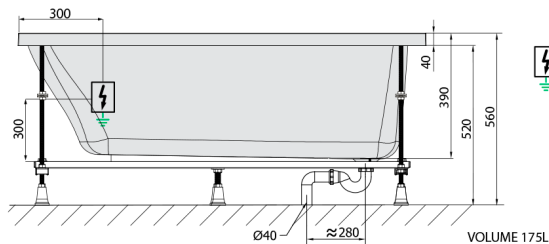

EBRO wanna z hydromasażem, 170x75x39cm, Active Hydro-Air, chrom

Kod: 26711.2010

Rozmiary

Długość: 1700 mm
Szerokość: 750 mm
Wysokość: 390 mm
Objętość: 175 l

Właściwości

Kolor: Biały
Materiał: Akryl
Gwarancja: 2 lata

Karta techniczna

Electric cable 3x2,5mm²
Lenght 2m from the wall
Elektrický kabel 3x2,5mm²
Délka kabelu ze zdi 2m

Electrical Characteristic:
Tension: 220-230V/50hz
Max. power consumption: 1200W
Electric protection: residual-current device 30mA