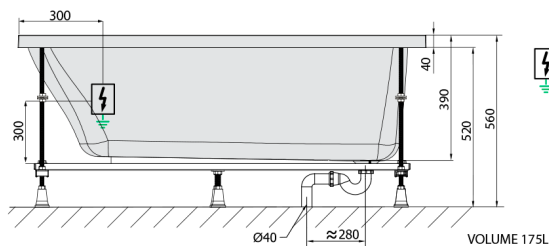

EBRO wanna z hydromasażem, 170x75x39cm, Active Hydro, chrom

Kod: 26711.1010

Rozmiary

Długość: 1700 mm
Szerokość: 750 mm
Wysokość: 390 mm
Objętość: 175 l

Właściwości

Kolor: Biały
Materiał: Akryl
Gwarancja: 2 lata

Karta techniczna

Electric cable 3x2,5mm²
Lenght 2m from the wall
Elektrický kabel 3x2,5mm²
Délka kabelu ze zdi 2m

Electrical Characteristic:
Tension: 220-230V/50hz
Max. power consumption: 1200W
Electric protection: residual-current device 30mA