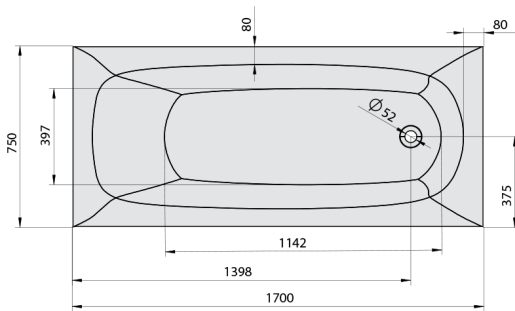

EBRO wanna z hydromasażem, 170x75x39cm, Active Hydro, chrom

Kod: 26711.1010

Rozmiary

Długość: 1700 mm
Szerokość: 750 mm
Wysokość: 390 mm
Objętość: 175 l

Właściwości

Kolor: Biały
Materiał: Akryl
Gwarancja: 2 lata

Karta techniczna

Electric cable 3x2,5mm²
Lenght 2m from the wall
Elektrický kabel 3x2,5mm²
Délka kabelu ze zdi 2m

Electrical Characteristic:
Tension: 220-230V/50hz
Max. power consumption: 1200W
Electric protection: residual-current device 30mA