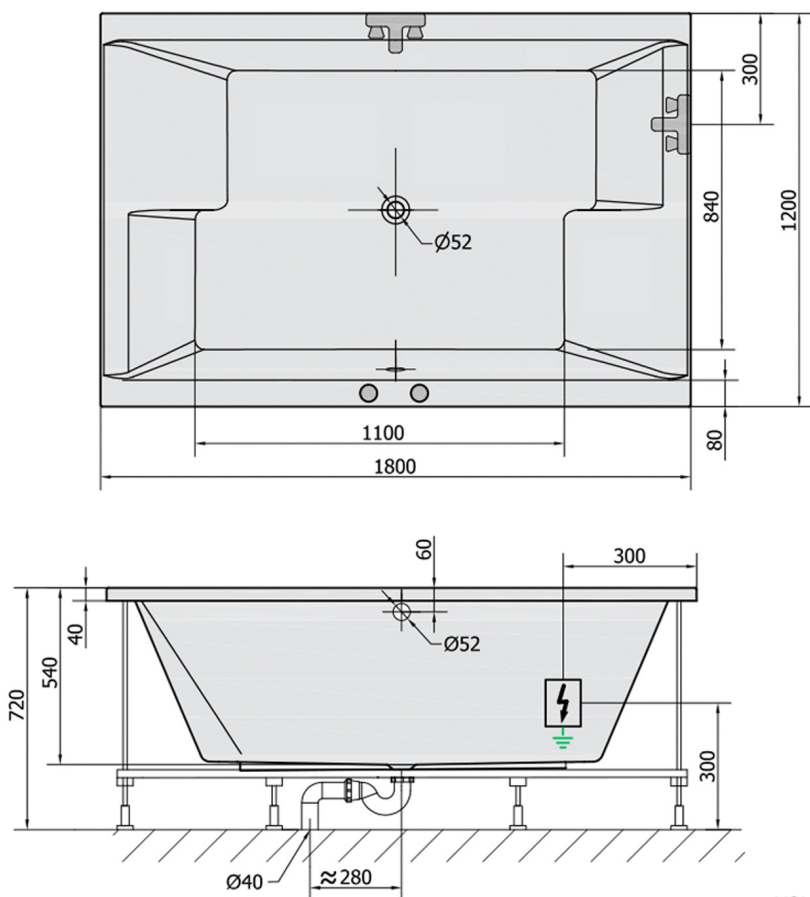

DUPLA wanna z hydromasażem, 180x120x54cm, Highline Hydro, chrom

Kod: 13611.5010

Rozmiary

Długość: 1800 mm

Szerokość: 1200 mm

Wysokość: 540 mm

Objętość: 580 l

Właściwości

Kolor: Biały

Materiał: Akryl

Gwarancja: 2 lata

Karta techniczna

VOLUME 580L