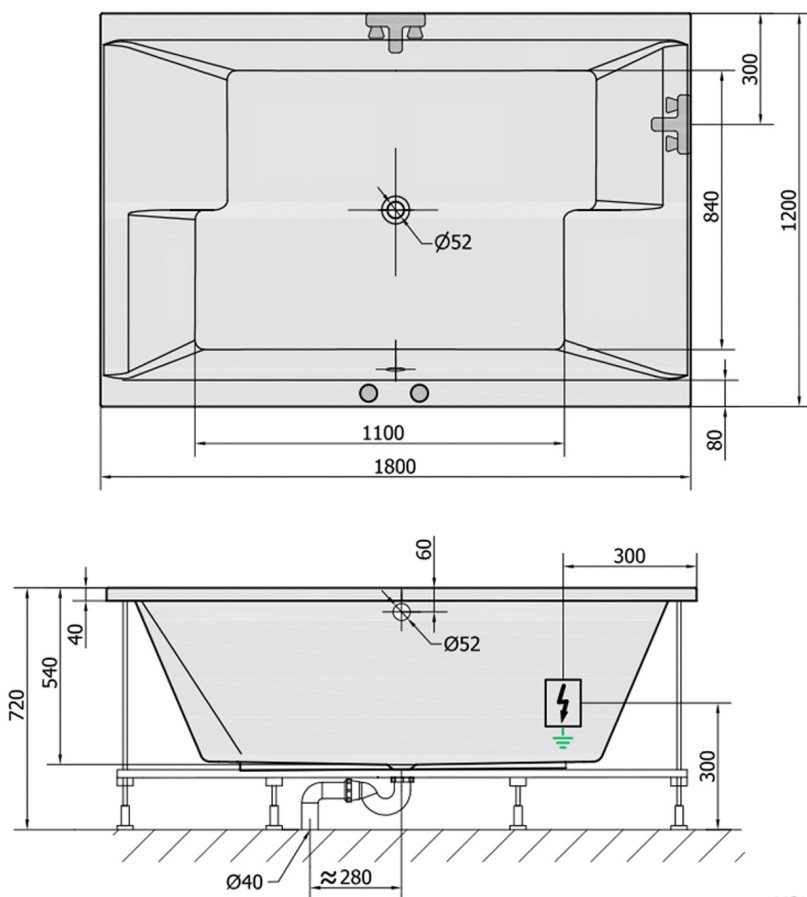

DUPLA wanna z hydromasażem, 180x120x54cm, Attraction Hydro-Air, chrom

Kod: 13611.4010

Rozmiary

Długość: 1800 mm

Szerokość: 1200 mm

Wysokość: 540 mm

Objętość: 580 l

Właściwości

Kolor: Biały

Materiał: Akryl

Gwarancja: 2 lata

Karta techniczna

VOLUME 580L