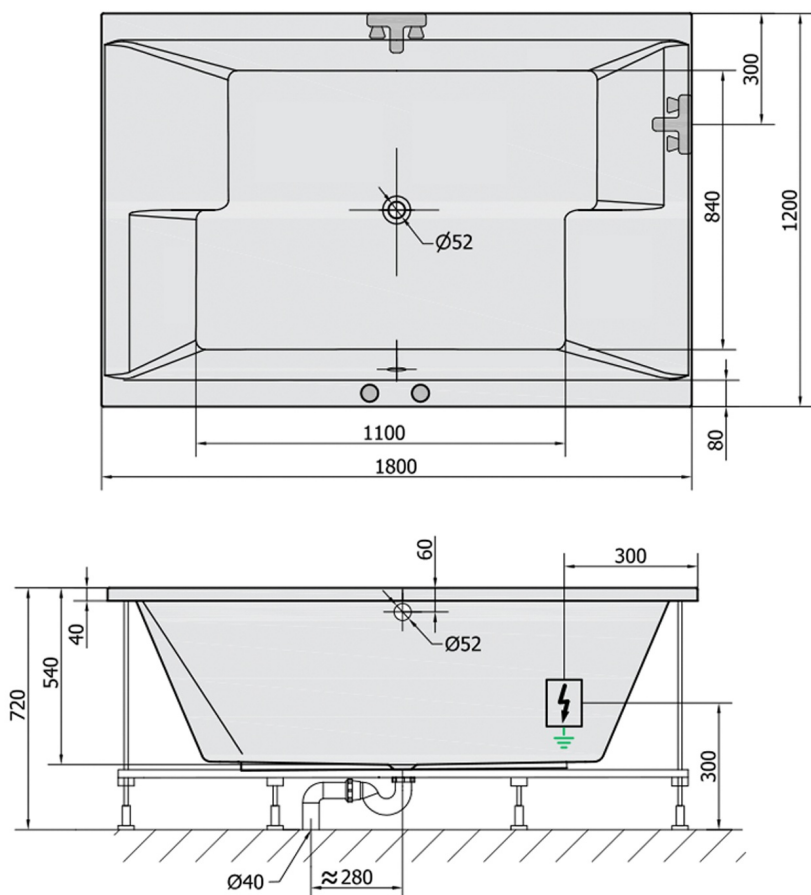

DUPLA wanna z hydromasażem, 180x120x54cm, Attraction Hydro, chrom

Kod: 13611.3010

Rozmiary

Długość: 1800 mm

Szerokość: 1200 mm

Wysokość: 540 mm

Objętość: 580 l

Właściwości

Kolor: Biały

Materiał: Akryl

Gwarancja: 2 lata

Karta techniczna

VOLUME 580L