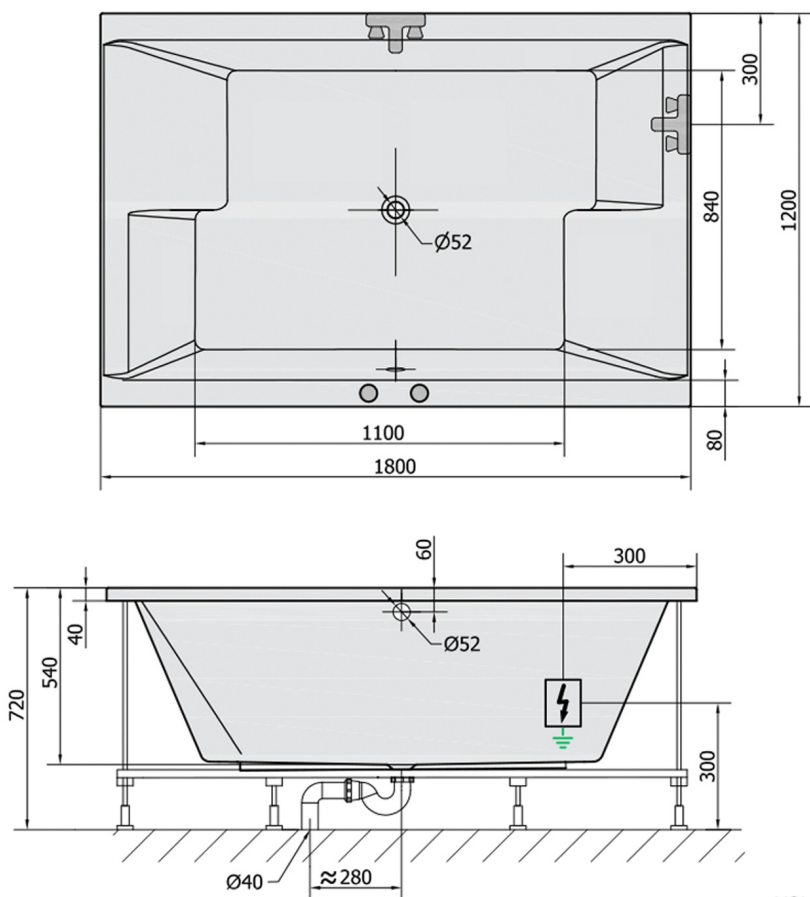

DUPLA wanna z hydromasażem, 180x120x54cm, Active Hydro-Air, chrom

Kod: 13611.2010

Rozmiary

Długość: 1800 mm

Szerokość: 1200 mm

Wysokość: 540 mm

Objętość: 580 l

Właściwości

Kolor: Biały

Materiał: Akryl

Gwarancja: 2 lata

Karta techniczna

VOLUME 580L