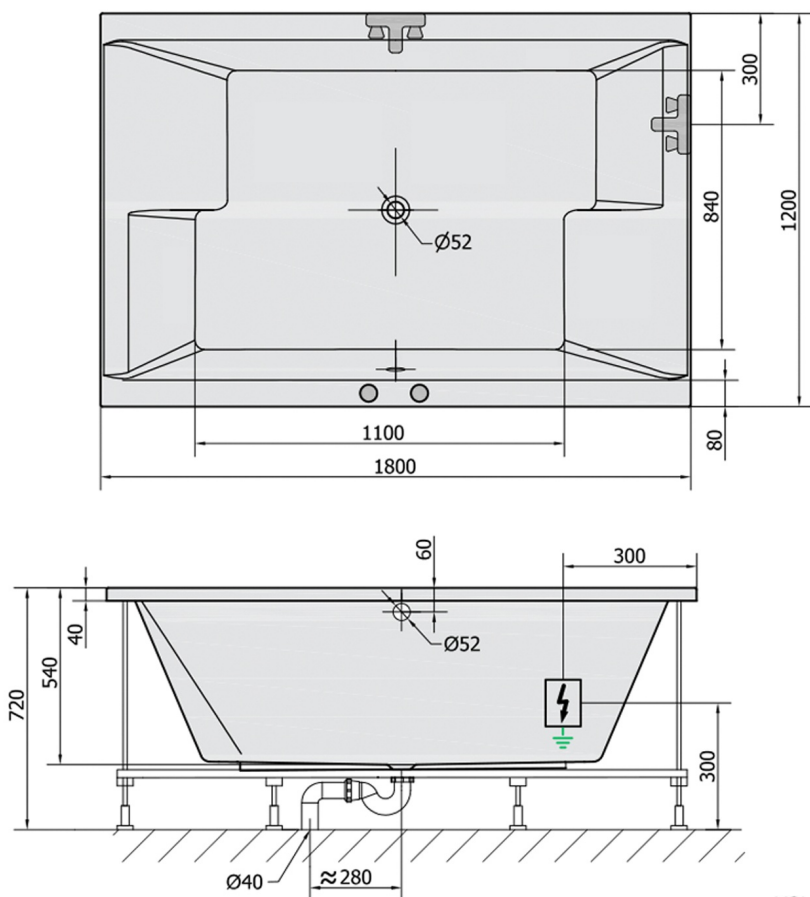

## DUPLA wanna z hydromasażem, 180x120x54cm, Active Hydro, chrom

Kod: 13611.1010

### Rozmiary

Długość: 1800 mm  
 Szerokość: 1200 mm  
 Wysokość: 540 mm  
 Objętość: 580 l

### Karta techniczna

VOLUME 580L