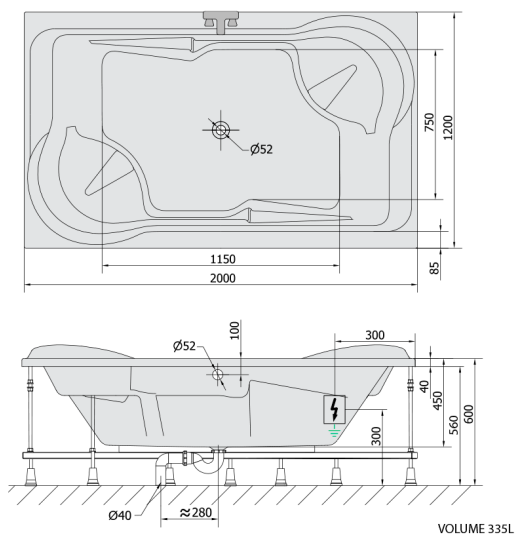

DUO wanna z hydromasażem, 200x120x45cm Highline Hydro-Air, chrom

Kod: 16111.6010

Rozmiary

Długość: 2000 mm
Szerokość: 1200 mm
Wysokość: 450 mm
Objętość: 355 l

Właściwości

Kolor: Biały
Materiał: Akryl
Gwarancja: 2 lata

Karta techniczna

 Electric cable 3x2,5mm²
 Length 2m from the wall
 Elektrický kabel 3x2,5mm²
 Délka kabelu ze zdi 2m
 Electrical Characteristic:
 Tension: 220-230V/50hz
 Max. power consumption: 1200W
 Electric protection: residual-current device 30mA
 Elektrické vlastnosti:
 Napětí: 220-230V/50hz
 Max. spotřeba: 1200W
 Elektrické jistění: proudový chránič 30mA