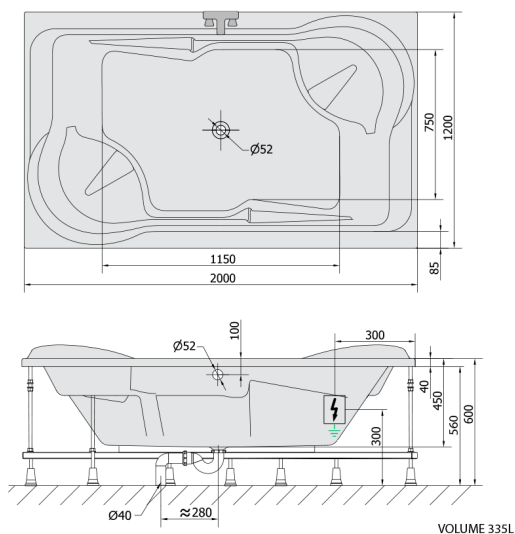

DUO wanna z hydromasażem, 200x120x45cm, Highline Hydro, chrom

Kod: 16111.5010

Rozmiary

Długość: 2000 mm
Szerokość: 1200 mm
Wysokość: 450 mm
Objętość: 355 l

Właściwości

Kolor: Biały
Materiał: Akryl
Gwarancja: 2 lata

Karta techniczna

Electric cable 3x2,5mm²
Lenght 2m from the wall
Elektrický kabel 3x2,5mm²
Délka kabelu ze zdi 2m

Electrical Characteristic:
Tension: 220-230V/50hz
Max. power consumption: 1200W
Electric protection: residual-current device 30mA