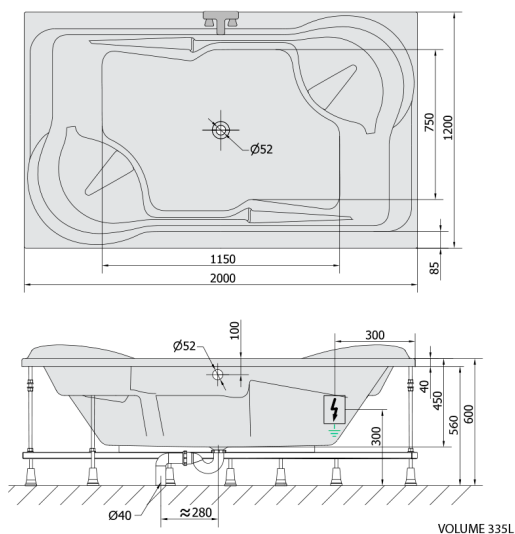

## DUO wanna z hydromasażem, 200x120x45cm, Attraction Hydro-Air, chrom

Kod: 16111.4010

### Rozmiary

Długość: 2000 mm  
Szerokość: 1200 mm  
Wysokość: 450 mm  
Objętość: 355 l

### Karta techniczna

 Electric cable 3x2,5mm<sup>2</sup>  
 Length 2m from the wall  
 Elektrický kabel 3x2,5mm<sup>2</sup>  
 Délka kabelu ze zdi 2m  
 Electrical Characteristic:  
 Tension: 220-230V/50hz  
 Max. power consumption: 1200W  
 Electric protection: residual-current device 30mA  
 Elektrické vlastnosti:  
 Napětí: 220-230V/50hz  
 Max. spotřeba: 1200W  
 Elektrické jistění: proudový chránič 30mA