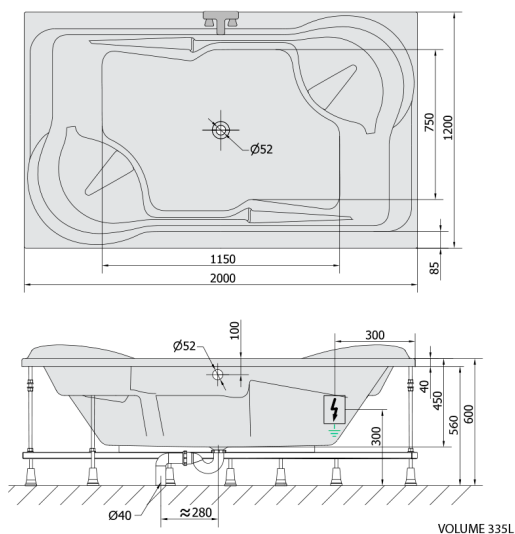

DUO wanna z hydromasażem, 200x120x45cm, Attraction Hydro, chrom

Kod: 16111.3010

Rozmiary

Długość: 2000 mm
Szerokość: 1200 mm
Wysokość: 450 mm
Objętość: 355 l

Właściwości

Kolor: Biały
Materiał: Akryl
Gwarancja: 2 lata

Karta techniczna

 Electric cable 3x2,5mm²
 Length 2m from the wall
 Elektrický kabel 3x2,5mm²
 Délka kabelu ze zdi 2m
 Electrical Characteristic:
 Tension: 220-230V/50hz
 Max. power consumption: 1200W
 Electric protection: residual-current device 30mA
 Elektrické vlastnosti:
 Napětí: 220-230V/50hz
 Max. spotřeba: 1200W
 Elektrické jistění: proudový chránič 30mA