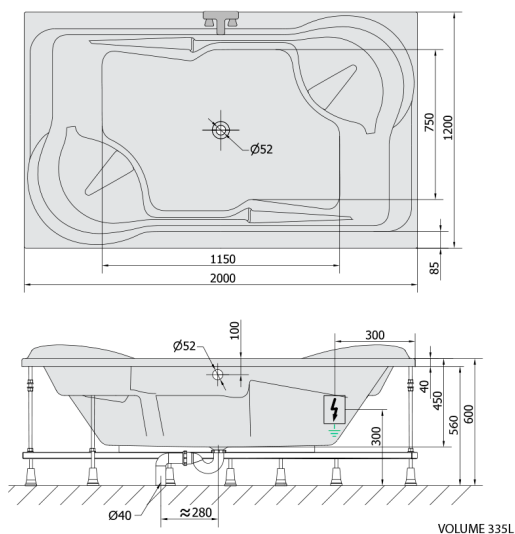

DUO wanna z hydromasażem, 200x120x45cm, Active Hydro-Air, chrom

Kod: 16111.2010

Rozmiary

Długość: 2000 mm
Szerokość: 1200 mm
Wysokość: 450 mm
Objętość: 355 l

Właściwości

Kolor: Biały
Materiał: Akryl
Gwarancja: 2 lata

Karta techniczna

 Electric cable 3x2,5mm²
 Length 2m from the wall
 Elektrický kabel 3x2,5mm²
 Délka kabelu ze zdi 2m
 Electrical Characteristic:
 Tension: 220-230V/50hz
 Max. power consumption: 1200W
 Electric protection: residual-current device 30mA
 Elektrické vlastnosti:
 Napětí: 220-230V/50hz
 Max. spotřeba: 1200W
 Elektrické jistění: proudový chránič 30mA