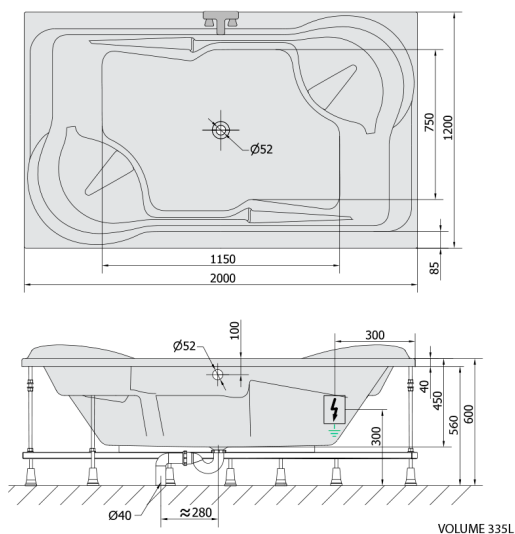

DUO wanna z hydromasażem, 200x120x45cm, Active Hydro, chrom

Kod: 16111.1010

Rozmiary

Długość: 2000 mm
Szerokość: 1200 mm
Wysokość: 450 mm
Objętość: 355 l

Właściwości

Kolor: Biały
Materiał: Akryl
Gwarancja: 2 lata

Karta techniczna

 Electric cable 3x2,5mm²
 Length 2m from the wall
 Elektrický kabel 3x2,5mm²
 Délka kabelu ze zdi 2m
 Electrical Characteristic:
 Tension: 220-230V/50hz
 Max. power consumption: 1200W
 Electric protection: residual-current device 30mA
 Elektrické vlastnosti:
 Napětí: 220-230V/50hz
 Max. spotřeba: 1200W
 Elektrické jistění: proudový chránič 30mA