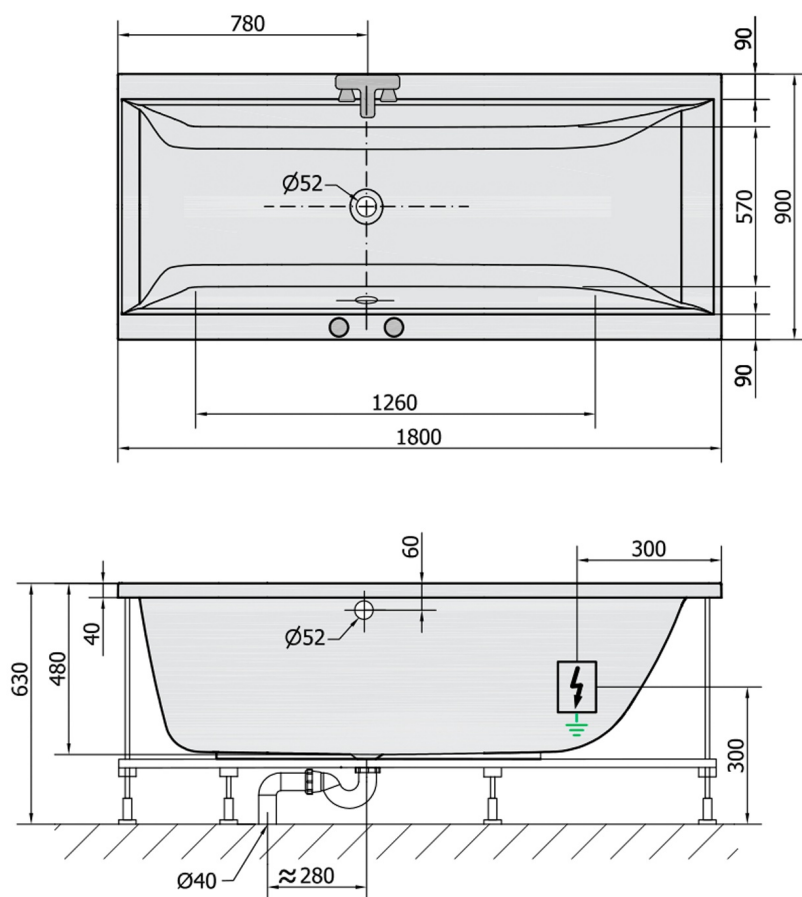

## CLEO wanna z hydromasażem, 180x90x48cm, Highline Hydro-Air, chrom

Kod: 13111.6010

### Rozmiary

Długość: 1800 mm  
Szerokość: 900 mm  
Wysokość: 480 mm  
Objętość: 330 l

### Karta techniczna

VOLUME 330L