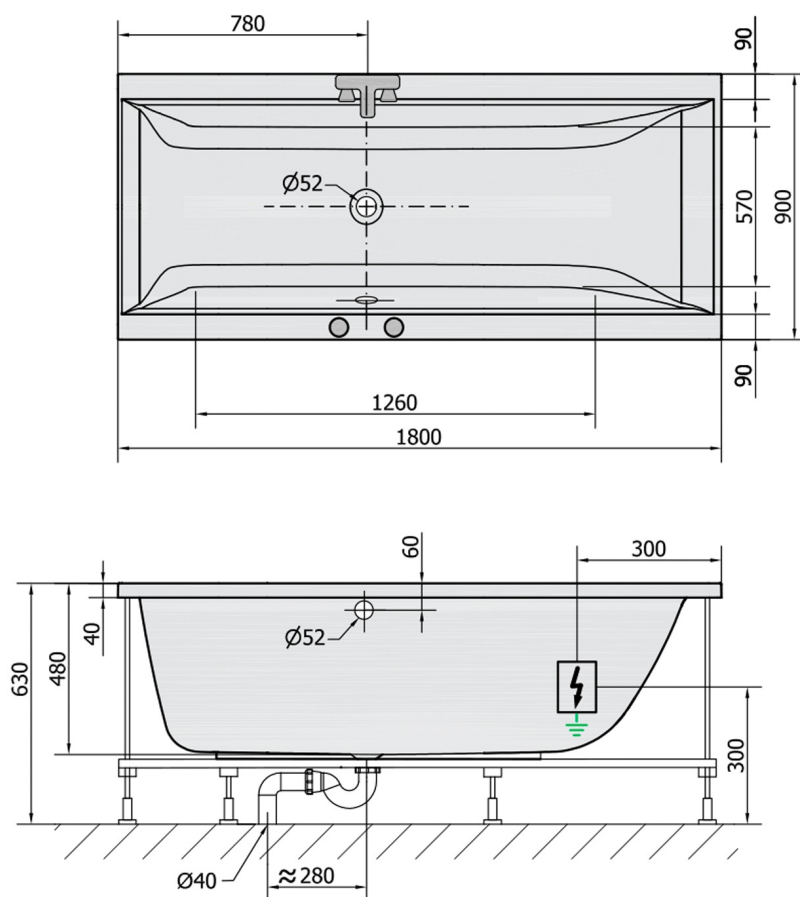

## CLEO wanna z hydromasażem, 180x90x48cm, Highline Hydro, chrom

Kod: 13111.5010

### Rozmiary

Długość: 1800 mm  
Szerokość: 900 mm  
Wysokość: 480 mm  
Objętość: 330 l

### Karta techniczna

VOLUME 330L