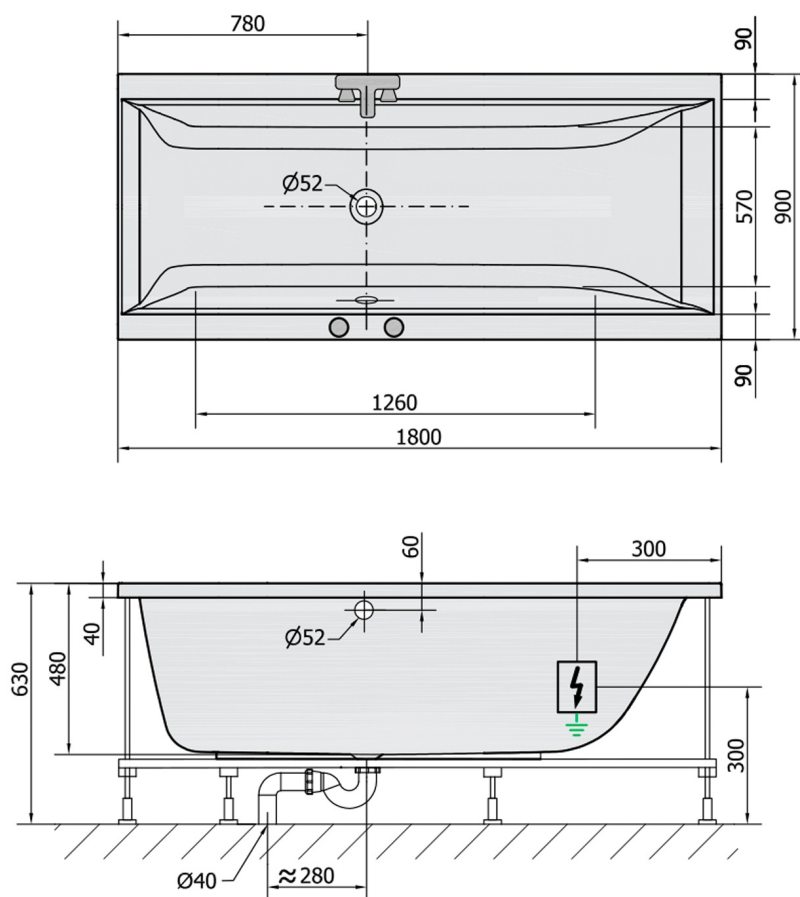

CLEO wanna z hydromasażem, 180x90x48cm, Attraction Hydro, chrom

Kod: 13111.3010

Rozmiary

Długość: 1800 mm
Szerokość: 900 mm
Wysokość: 480 mm
Objętość: 330 l

Właściwości

Kolor: Biały
Materiał: Akryl
Gwarancja: 2 lata

Karta techniczna

VOLUME 330L