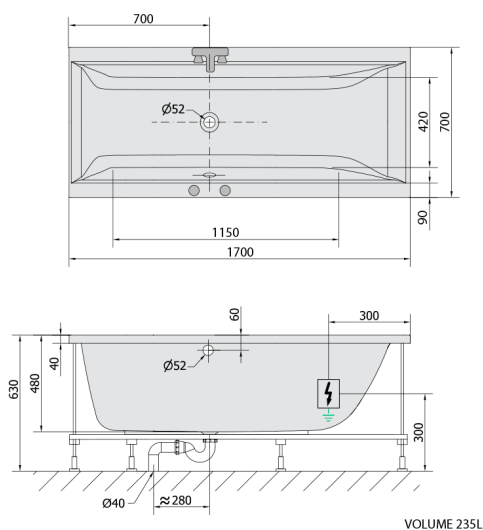

CLEO wanna z hydromasażem, 170x70x48cm, Highline Hydro-Air, chrom

Kod: 74611.6010

Rozmiary

Długość: 1700 mm
Szerokość: 700 mm
Wysokość: 480 mm
Objętość: 245 l

Właściwości

Kolor: Biały
Materiał: Akryl
Gwarancja: 2 lata

Karta techniczna

Electric cable 3x2,5mm²
Length 2m from the wall
Elektrický kabel 3x2,5mm²
Délka kabelu ze zdi 2m

Electrical Characteristic:
Tension: 220-230V/50hz
Max. power consumption: 1200W
Electric protection: residual-current device 30mA