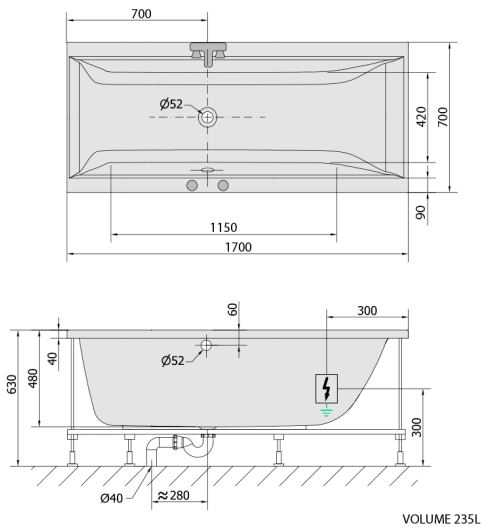

CLEO wanna z hydromasażem, 170x70x48cm, Highline Hydro, chrom

Kod: 74611.5010

Rozmiary

Długość: 1700 mm
Szerokość: 700 mm
Wysokość: 480 mm
Objętość: 245 l

Właściwości

Kolor: Biały
Materiał: Akryl
Gwarancja: 2 lata

Karta techniczna

Electric cable 3x2,5mm²
Length 2m from the wall
Elektrický kabel 3x2,5mm²
Délka kabelu ze zdi 2m

Electrical Characteristic:
Tension: 220-230V/50hz
Max. power consumption: 1200W
Electric protection: residual-current device 30mA