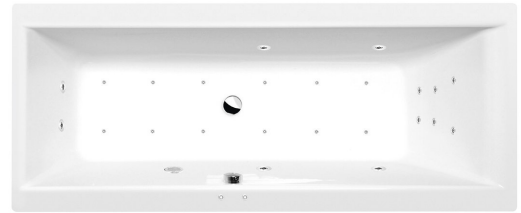

CLEO wanna z hydromasażem, 170x70x48cm, Attraction Hydro-Air, chrom

Kod: 74611.4010

Rozmiary

Długość: 1700 mm
Szerokość: 700 mm
Wysokość: 480 mm
Objętość: 245 l

Właściwości

Kolor: Biały
Materiał: Akryl
Gwarancja: 2 lata

Karta techniczna

Electric cable 3x2,5mm²
Length 2m from the wall
Elektrický kabel 3x2,5mm²
Délka kabelu ze zdi 2m

Electrical Characteristic:
Tension: 220-230V/50hz
Max. power consumption: 1200W
Electric protection: residual-current device 30mA