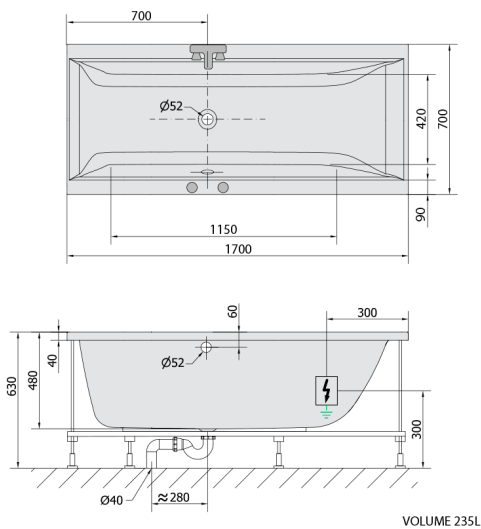

CLEO wanna z hydromasażem, 170x70x48cm, Attraction Hydro-Air, chrom

Kod: 74611.4010

Rozmiary

Długość: 1700 mm
Szerokość: 700 mm
Wysokość: 480 mm
Objętość: 245 l

Właściwości

Kolor: Biały
Materiał: Akryl
Gwarancja: 2 lata

Karta techniczna

Electric cable 3x2,5mm²
Length 2m from the wall
Elektrický kabel 3x2,5mm²
Délka kabelu ze zdi 2m

Electrical Characteristic:
Tension: 220-230V/50hz
Max. power consumption: 1200W
Electric protection: residual-current device 30mA