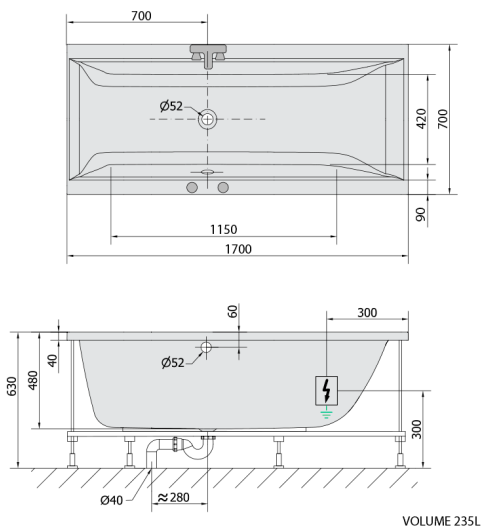

CLEO wanna z hydromasażem, 170x70x48cm, Attraction Hydro, chrom

Kod: 74611.3010

Rozmiary

Długość: 1700 mm
Szerokość: 700 mm
Wysokość: 480 mm
Objętość: 245 l

Właściwości

Kolor: Biały
Materiał: Akryl
Gwarancja: 2 lata

Karta techniczna

Electric cable 3x2,5mm²
Length 2m from the wall
Elektrický kabel 3x2,5mm²
Délka kabelu ze zdi 2m

Electrical Characteristic:
Tension: 220-230V/50hz
Max. power consumption: 1200W
Electric protection: residual-current device 30mA