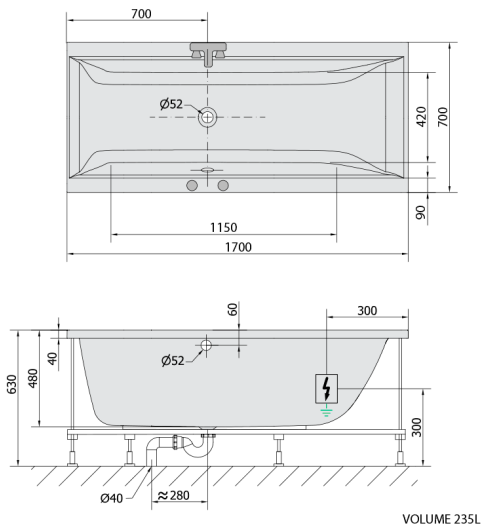

CLEO wanna z hydromasażem, 170x70x48cm, Active Hydro-Air, chrom

Kod: 74611.2010

Rozmiary

Długość: 1700 mm
Szerokość: 700 mm
Wysokość: 480 mm
Objętość: 245 l

Właściwości

Kolor: Biały
Materiał: Akryl
Gwarancja: 2 lata

Karta techniczna

Electric cable 3x2,5mm²
Length 2m from the wall
Elektrický kabel 3x2,5mm²
Délka kabelu ze zdi 2m

Electrical Characteristic:
Tension: 220-230V/50hz
Max. power consumption: 1200W
Electric protection: residual-current device 30mA