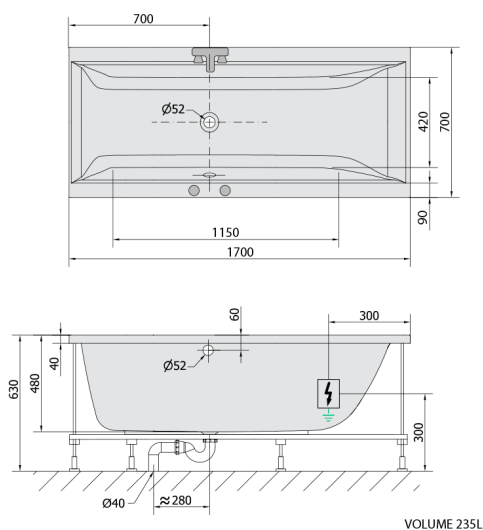

CLEO wanna z hydromasażem, 170x70x48cm, Active Hydro, chrom

Kod: 74611.1010

Rozmiary

Długość: 1700 mm
Szerokość: 700 mm
Wysokość: 480 mm
Objętość: 245 l

Właściwości

Kolor: Biały
Materiał: Akryl
Gwarancja: 2 lata

Karta techniczna

Electric cable 3x2,5mm²
Length 2m from the wall
Elektrický kabel 3x2,5mm²
Délka kabelu ze zdi 2m

Electrical Characteristic:
Tension: 220-230V/50hz
Max. power consumption: 1200W
Electric protection: residual-current device 30mA