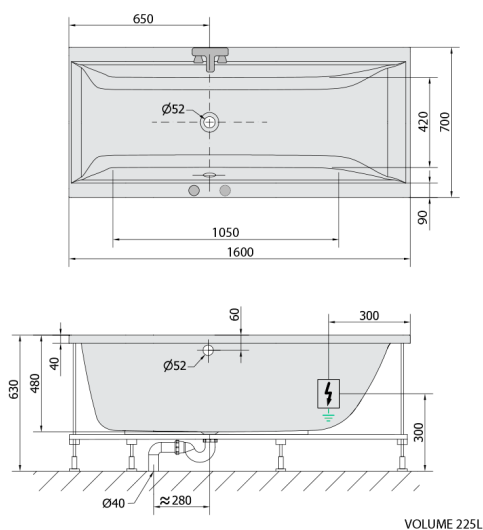

CLEO wanna z hydromasażem, 160x70x48cm, Highline Hydro-Air, chrom

Kod: 73611.6010

Rozmiary

Długość: 1600 mm
Szerokość: 700 mm
Wysokość: 480 mm
Objętość: 225 l

Właściwości

Kolor: Biały
Materiał: Akryl
Gwarancja: 2 lata

Karta techniczna

Electric cable 3x2,5mm²
Length 2m from the wall
Elektrický kabel 3x2,5mm²
Délka kabelu ze zdi 2m

Electrical Characteristic:
Tension: 220-230V/50hz
Max. power consumption: 1200W
Electric protection: residual-current device 30mA