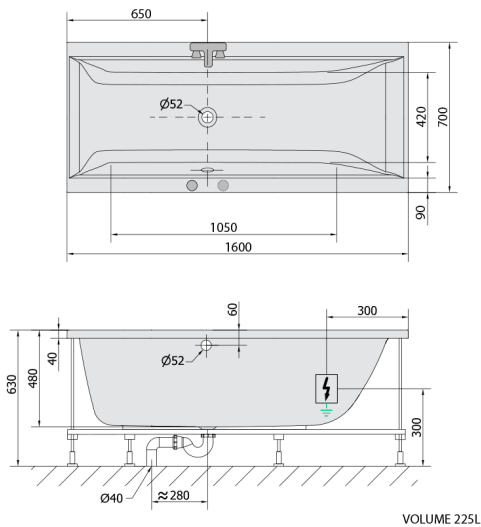

## CLEO wanna z hydromasażem, 160x70x48cm, Highline Hydro, chrom

Kod: 73611.5010

### Rozmiary

Długość: 1600 mm  
Szerokość: 700 mm  
Wysokość: 480 mm  
Objętość: 225 l

### Karta techniczna

Electric cable 3x2,5mm<sup>2</sup>  
Length 2m from the wall  
Elektrický kabel 3x2,5mm<sup>2</sup>  
Délka kabelu ze zdi 2m

Electrical Characteristic:  
Tension: 220-230V/50hz  
Max. power consumption: 1200W  
Electric protection: residual-current device 30mA