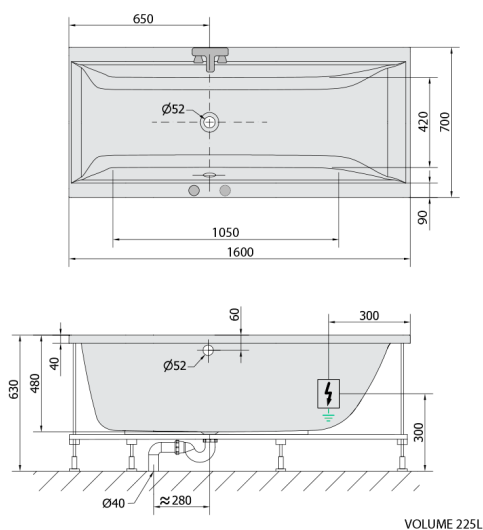

CLEO wanna z hydromasażem, 160x70x48cm, Attraction Hydro-Air, chrom

Kod: 73611.4010

Rozmiary

Długość: 1600 mm
Szerokość: 700 mm
Wysokość: 480 mm
Objętość: 225 l

Właściwości

Kolor: Biały
Materiał: Akryl
Gwarancja: 2 lata

Karta techniczna

Electric cable 3x2,5mm²
Length 2m from the wall
Elektrický kabel 3x2,5mm²
Délka kabelu ze zdi 2m

Electrical Characteristic:
Tension: 220-230V/50hz
Max. power consumption: 1200W
Electric protection: residual-current device 30mA