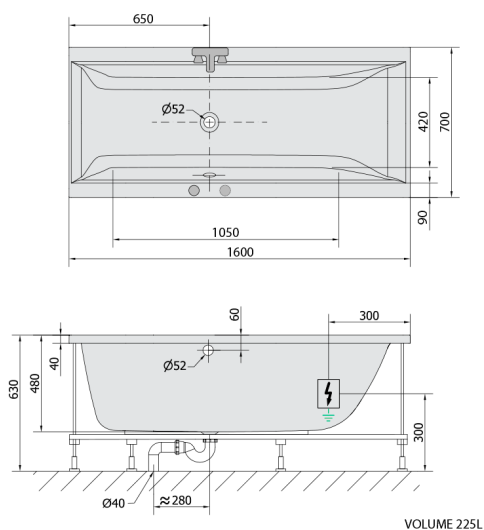

CLEO wanna z hydromasażem, 160x70x48cm, Attraction Hydro, chrom

Kod: 73611.3010

Rozmiary

Długość: 1600 mm
Szerokość: 700 mm
Wysokość: 480 mm
Objętość: 225 l

Właściwości

Kolor: Biały
Materiał: Akryl
Gwarancja: 2 lata

Karta techniczna

Electric cable 3x2,5mm²
Length 2m from the wall
Elektrický kabel 3x2,5mm²
Délka kabelu ze zdi 2m

Electrical Characteristic:
Tension: 220-230V/50hz
Max. power consumption: 1200W
Electric protection: residual-current device 30mA