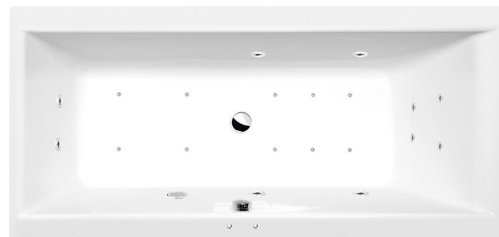

CLEO wanna z hydromasażem, 160x70x48cm, Active Hydro-Air, chrom

Kod: 73611.2010

Rozmiary

Długość: 1600 mm
Szerokość: 700 mm
Wysokość: 480 mm
Objętość: 225 l

Właściwości

Kolor: Biały
Materiał: Akryl
Gwarancja: 2 lata

Karta techniczna

Electric cable 3x2,5mm²
Length 2m from the wall
Elektrický kabel 3x2,5mm²
Délka kabelu ze zdi 2m

Electrical Characteristic:
Tension: 220-230V/50hz
Max. power consumption: 1200W
Electric protection: residual-current device 30mA