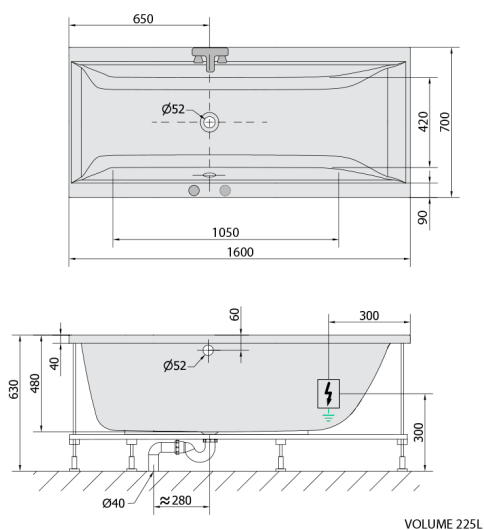

CLEO wanna z hydromasażem, 160x70x48cm, Active Hydro-Air, chrom

Kod: 73611.2010

Rozmiary

Długość: 1600 mm
Szerokość: 700 mm
Wysokość: 480 mm
Objętość: 225 l

Właściwości

Kolor: Biały
Materiał: Akryl
Gwarancja: 2 lata

Karta techniczna

Electric cable 3x2,5mm²
Length 2m from the wall
Elektrický kabel 3x2,5mm²
Délka kabelu ze zdi 2m

Electrical Characteristic:
Tension: 220-230V/50hz
Max. power consumption: 1200W
Electric protection: residual-current device 30mA