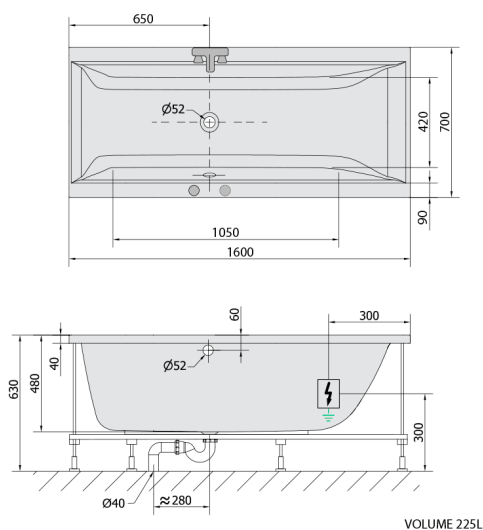

CLEO wanna z hydromasażem, 160x70x48cm, Active Hydro, chrom

Kod: 73611.1010

Rozmiary

Długość: 1600 mm
Szerokość: 700 mm
Wysokość: 480 mm
Objętość: 225 l

Właściwości

Kolor: Biały
Materiał: Akryl
Gwarancja: 2 lata

Karta techniczna

Electric cable 3x2,5mm²
Length 2m from the wall
Elektrický kabel 3x2,5mm²
Délka kabelu ze zdi 2m

Electrical Characteristic:
Tension: 220-230V/50hz
Max. power consumption: 1200W
Electric protection: residual-current device 30mA