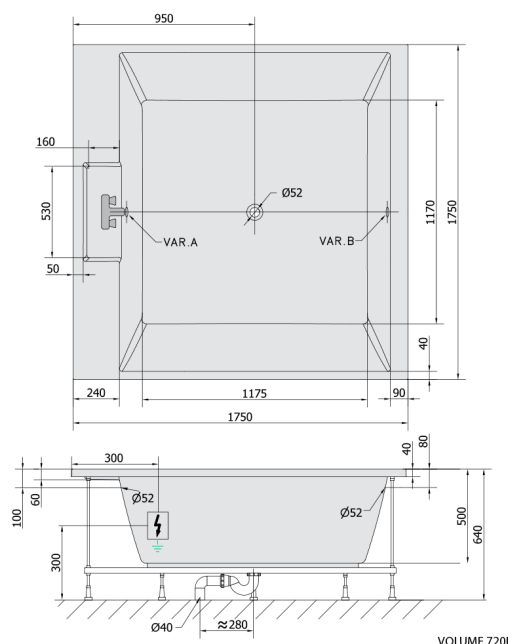

CAME wanna z hydromasażem, 175x175x50cm, Highline Hydro-Air, chrom

Kod: 23611.6010

Rozmiary

Długość: 1750 mm
Szerokość: 1750 mm
Wysokość: 500 mm
Objętość: 720 l

Właściwości

Kolor: Biały
Materiał: Akryl
Gwarancja: 2 lata

Karta techniczna

Electric cable 3x2,5mm²
Lenght 2m from the wall
Elektrický kabel 3x2,5mm²
Délka kabelu ze zdi 2m

Electrical Characteristic:
Tension: 220-230V/50hz
Max. power consumption: 1200W
Electric protection: residual-current device 30mA