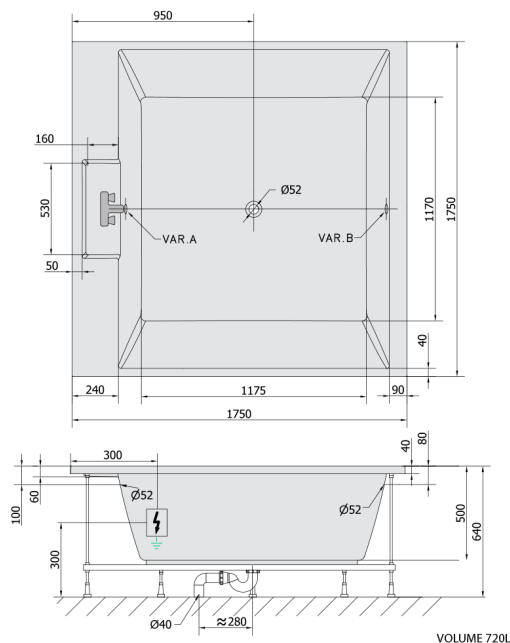

CAME wanna z hydromasażem, 175x175x50cm, Highline Hydro, chrom

Kod: 23611.5010

Rozmiary

Długość: 1750 mm
Szerokość: 1750 mm
Wysokość: 500 mm
Objętość: 720 l

Właściwości

Kolor: Biały
Materiał: Akryl
Gwarancja: 2 lata

Karta techniczna

Electric cable 3x2,5mm²
Lenght 2m from the wall
Elektrický kabel 3x2,5mm²
Délka kabelu ze zdi 2m

Electrical Characteristic:
Tension: 220-230V/50hz
Max. power consumption: 1200W
Electric protection: residual-current device 30mA