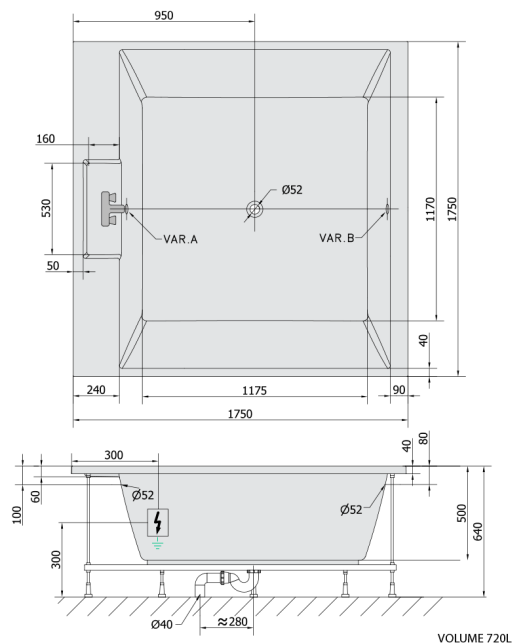

CAME wanna z hydromasażem, 175x175x50cm, Attraction Hydro-Air, chrom

Kod: 23611.4010

Rozmiary

Długość: 1750 mm
Szerokość: 1750 mm
Wysokość: 500 mm
Objętość: 720 l

Właściwości

Kolor: Biały
Materiał: Akryl
Gwarancja: 2 lata

Karta techniczna

Electric cable 3x2,5mm²
Lenght 2m from the wall
Elektrický kabel 3x2,5mm²
Délka kabelu ze zdi 2m

Electrical Characteristic:
Tension: 220-230V/50hz
Max. power consumption: 1200W
Electric protection: residual-current device 30mA